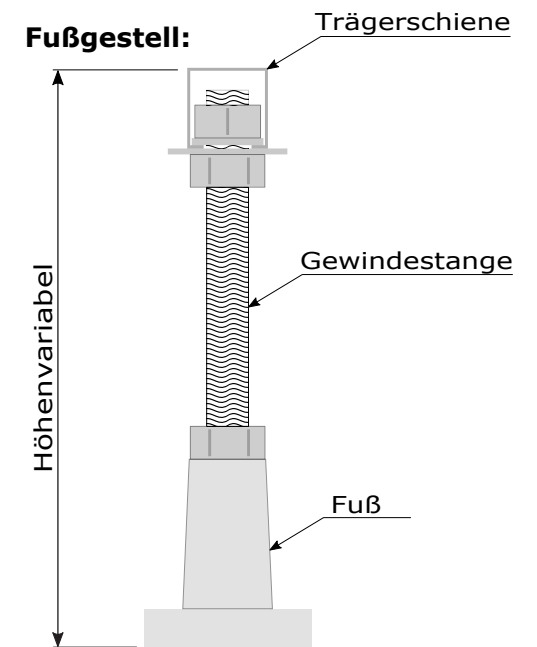

Schnitt A

## Model: -Vidal 180 Ecke-

Größe ohne Unterbau: 1860\*1860\*480mm - L\*B\*H

WI = Liegemaß gemessen 50mm über dem Wanneboden

Material: 4mm reines durchgefärbtes Sanitäracryl

Glasfaserverstärkung: - Glasfaser mit reinem Harz verstärkt  
 - Ohne Füllstoffe  
 - Minimales Gewicht

Bodenplatte: -Im GFK einlamierte  
 13mm Spanplatte

Fußgestell: -Würth Montagegestell mit  
 höhenverstellbaren Füßen

Datum: 25.08.2021

Technische Änderungen vorbehalten