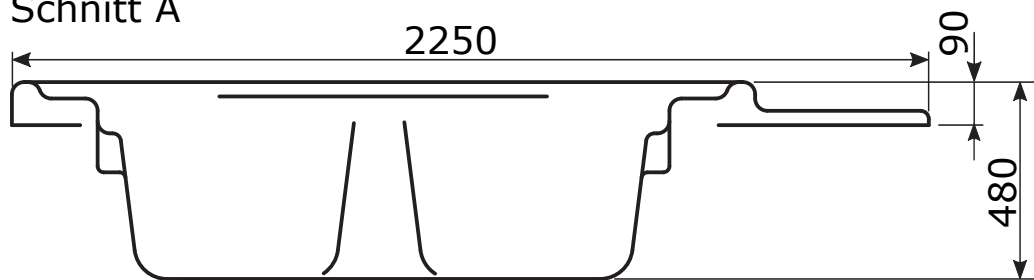

Schnitt A

## Model: -Vidal 180 Ecke-

Größe ohne Unterbau: 1860\*1860\*480mm - L\*B\*H

WI = Liegemaß gemessen 50mm über dem Wanneboden

Material: 4mm reines durchgefärbtes Sanitäracryl

Glasfaserverstärkung: - Glasfaser mit reinem Harz verstärkt  
 - Ohne Füllstoffe  
 - Minimales Gewicht