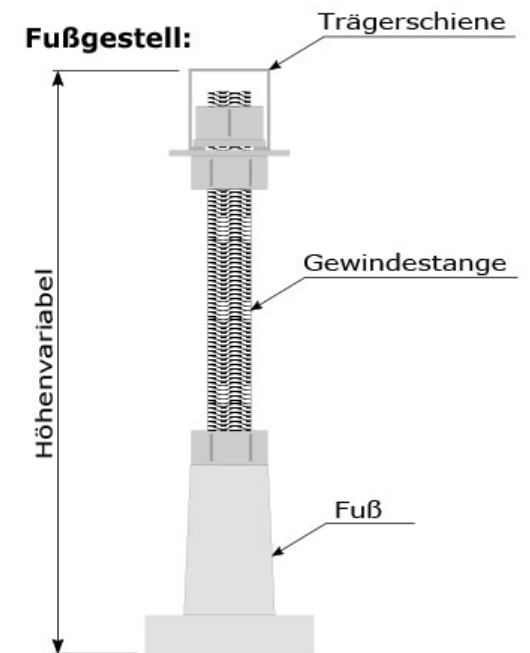

Ansicht mit Schürze

## Model: - Dynasty -

Größe ohne Unterbau: 1800\*1300\*470mm - L\*B\*H

WI = Liegemaß gemessen 50mm über dem Wannenboden

Material: 4mm reines durchgefärbtes Sanitäracryl

Glasfaserverstärkung: - Glasfaser mit reinem Harz verstärkt  
 - Ohne Füllstoffe  
 - Minimales Gewicht

Bodenplatte: -Im GFK einlamierte  
 13mm Spanplatte

Fußgestell: -Würth Montagegestell mit  
 höhenverstellbaren Füßen

Datum: 09.10.2021

Technische Änderungen vorbehalten