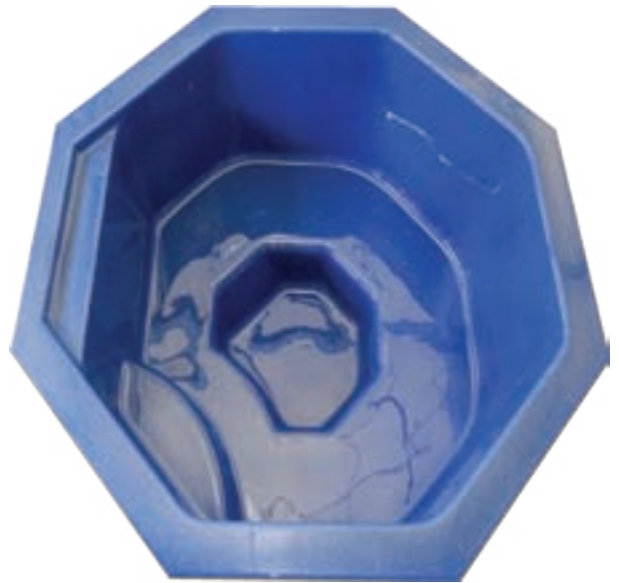

Ablaufgarnitur und Armatur
(Sonderzubehör)

Quadro freistehend
190x90

Armatur (Sonderzubehör)

Kubik freistehend
180x90

Ablaufgarnitur
(Sonderzubehör)

Outdoor-Pool Minisplash
ausgerüstet inklusive weisser
Seitenverkleidung
210x140

Outdoor-Pool Minisplash
blau lackiert, ausgerüstet

Outdoor-Pool Splash
weiss, ausgerüstet
210x190

Oktopus193x193

Outdoor-Pool Oktopus N
Rohwanne blau lackiert
200x200

Bali 193x193

Floorline Rechteckdusche 3 cm tief
80x80
90x90
100x100
120x120