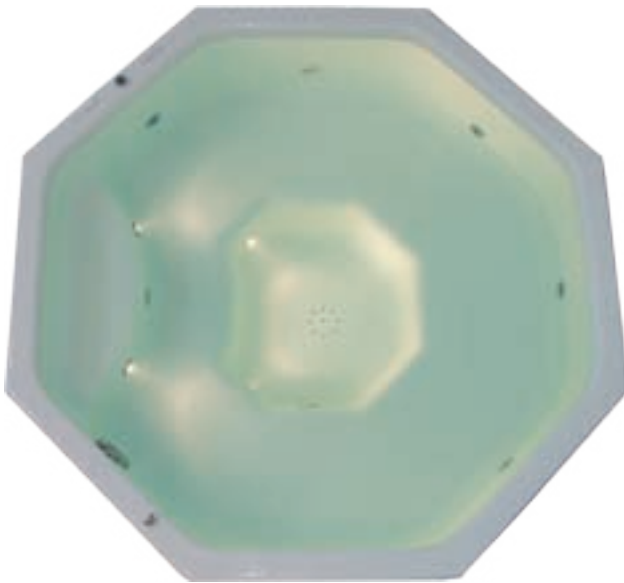

Ablaufgarnitur und Armatur
(Sonderzubehör)

Quadro freistehend
190x90

Armatur (Sonderzubehör)

Kubik freistehend
180x90

Ablaufgarnitur
(Sonderzubehör)

Outdoor-Pool Minisplash
ausgerüstet inklusive weisser
Seitenverkleidung
210x140

Outdoor-Pool Minisplash
blau lackiert, ausgerüstet

Outdoor-Pool Splash
weiss, ausgerüstet
210x190

Oktopus193x193

Outdoor-Pool Oktopus N
Rohwanne blau lackiert
200x200

Bali 193x193

Floorline Rechteckdusche 3 cm tief
80x80
90x90
100x100
120x120